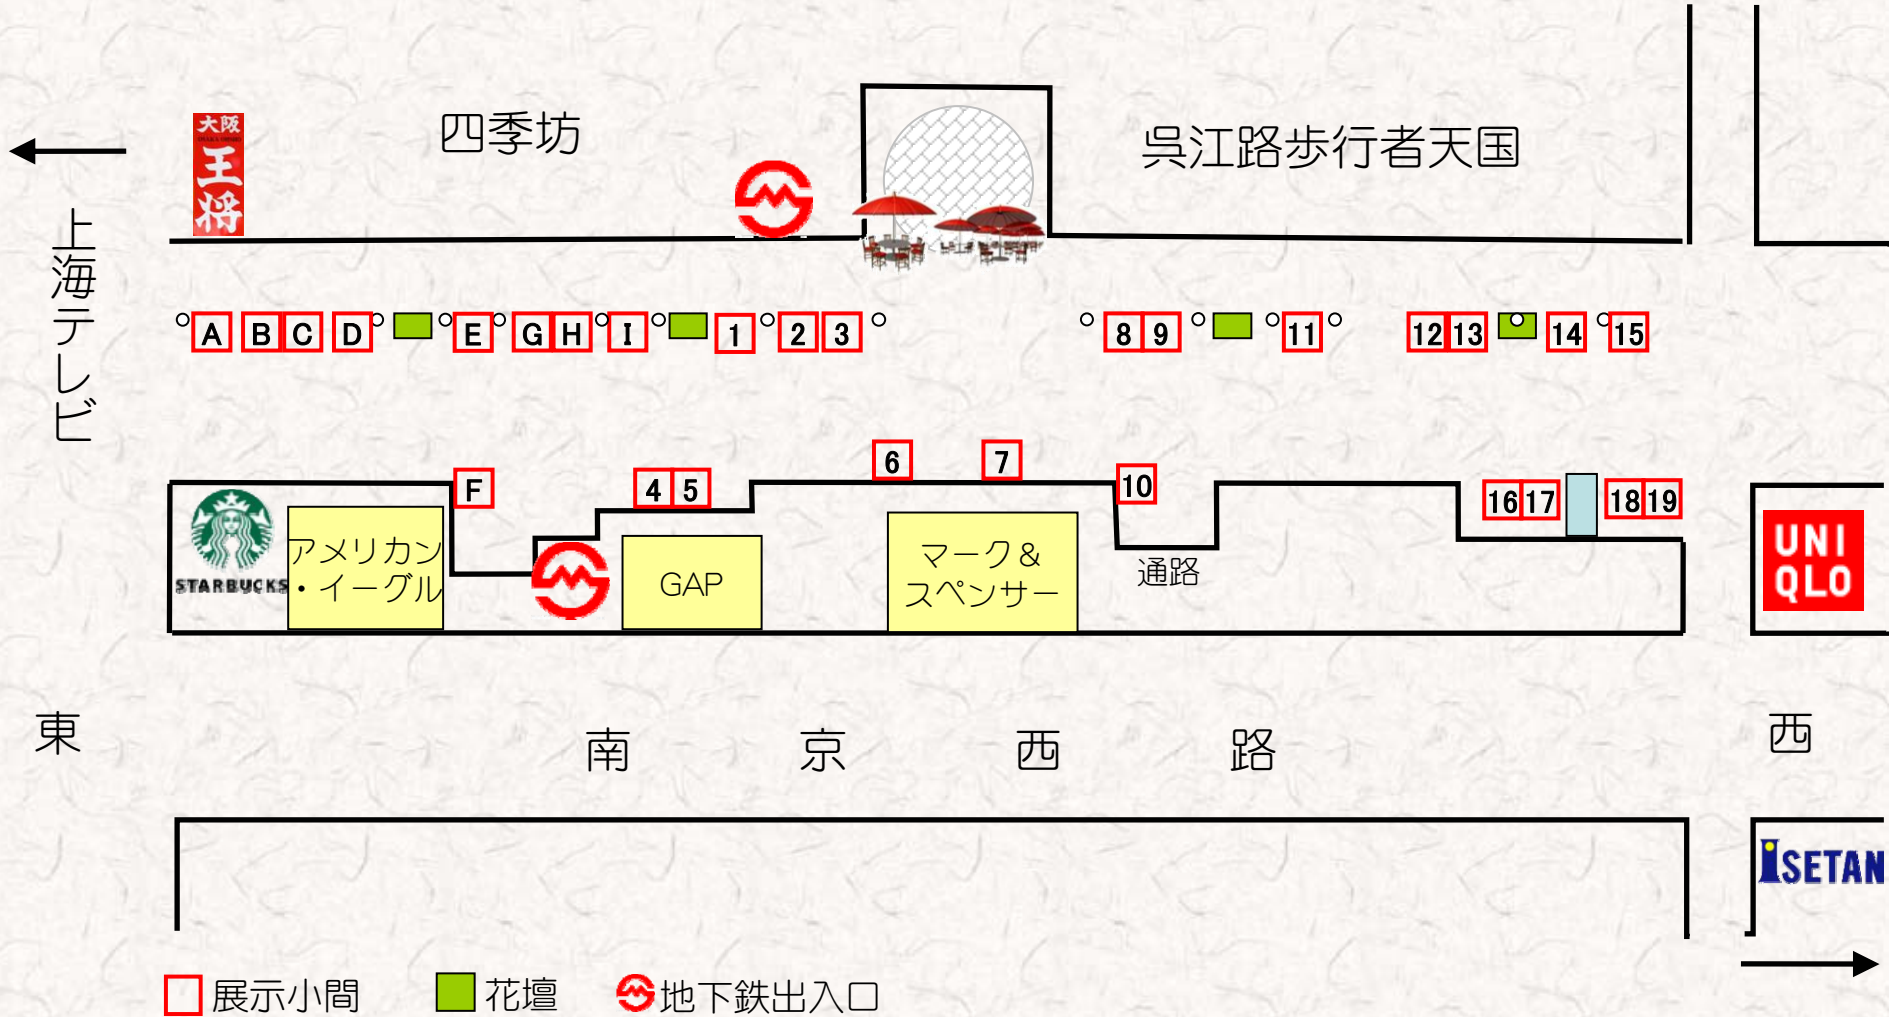

会場レイアウト (予定)