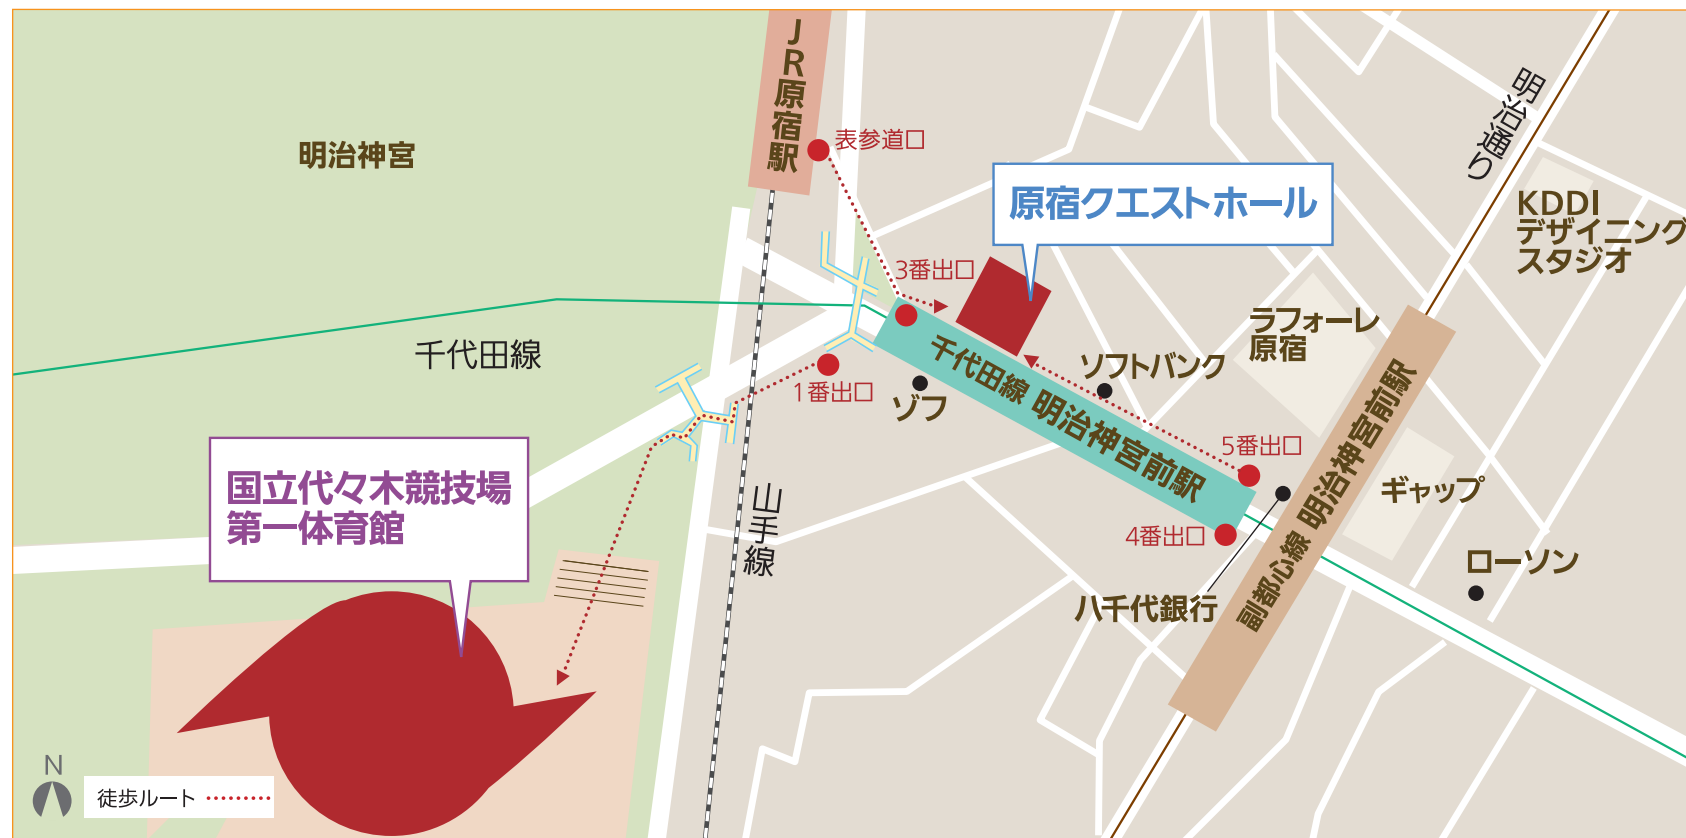

## Access & Map

アクセス・会場案内

### 原宿クエストホール

住所：東京都渋谷区神宮前1-13-14

アクセス：JR線「原宿」駅表参道口より徒歩1分

東京メトロ千代田線・副都心線「明治神宮前」駅3番出口より徒歩1分

### 国立代代木競技場第一体育館

住所：東京都渋谷区神南2-1-1

アクセス：JR線「原宿」駅表参道口より徒歩5分

東京メトロ千代田線・副都心線「明治神宮前」駅1番出口より徒歩5分